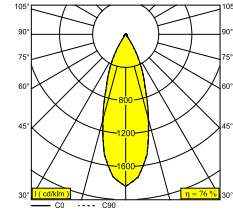

## SPYCO ON AC 93033 DIM8

19919 9328 B

AVAILABLE IN  
**BLACK** 19919 9328 B  
**WHITE** 19919 9328 W

 [View on website](#)